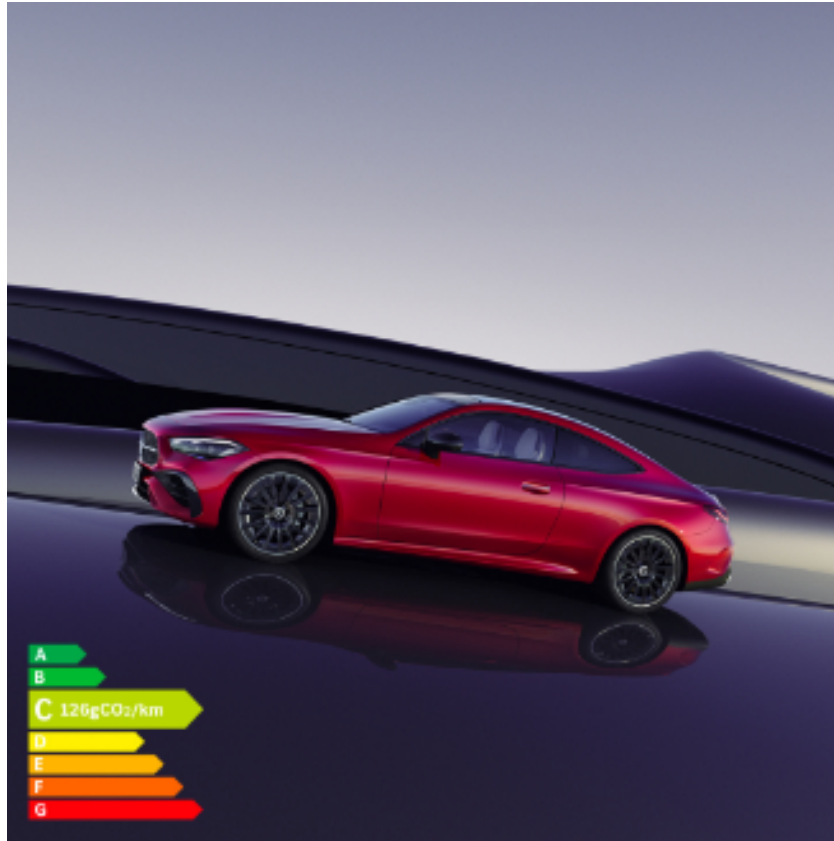

Nouveau Mercedes CLE Coupé

Le 7 mai 2024 - Nouveauté

Découvrez le nouveau Mercedes CLE coupé, l'essence même de la sportivité Mercedes-Benz dans un design élégant.

Sécurité, confort et technologie de pointe sont les mots clés du nouveau modèle !

Personnalisez son intérieur, ajustez les éclairages d'ambiance comme vous le souhaitez parmi 64 couleurs disponibles.

Profitez de 4 places pour un confort maximal et d'une capacité de chargement de 420L.

Disponible en motorisation Hybride Rechargeable et Thermique. Essayez le dès maintenant > [En savoir plus](#)

PS : En option, profitez de la fonction massage à 7 zones.

Pensez à covoiturer #SeDéplacerMoinsPolluer